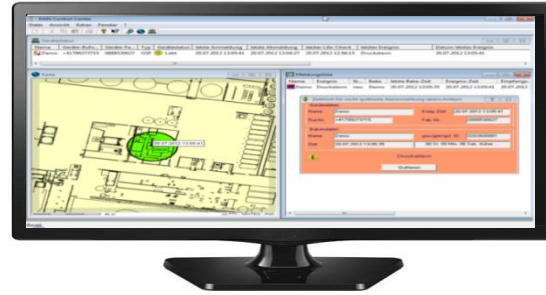

Artık yalnız çalışmıyorsunuz

funktel

DIŞ ORTAM

A-GPS

GSM NETWORK

CEP TELEFONU

CEP TELEFONU

MAN DOWN CİHAZI

İÇ ORTAM

BEACON

İZLEME YAZILIMI

Hiç bir altyapı, kablolama, ek cihaza ihtiyaç duymaz.

REES Mühendislik
Sanayi ve Ticaret Limited Şirketi
www.rees.com.tr

1. Numarayı arar, ulaşamaz ise 2. numarayı arar.
2. Numaraya ulaşamaz ise 3. numarayı arar.

MAN DOWN CİHAZI

Tüm numaralara Alarm bilgisi ve konum gönderir

DİREK SESLİ ARAMA VE SMS

CEP TELEFONU

DİREK SESLİ ARAMA VE SMS

CEP TELEFONU

DİREK SESLİ ARAMA VE SMS

CEP TELEFONU