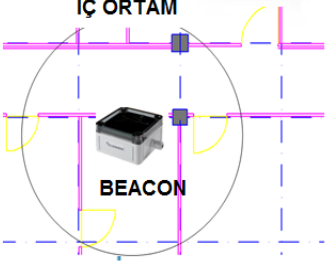

Artık yalnız çalışmıyorsunuz

funktel

DIŞ ORTAM

A-GPS

GSM NETWORK

CEP TELEFONU

CEP TELEFONU

MAN DOWN CİHAZI

İÇ ORTAM

BEACON

İZLEME YAZILIMI

Hiç bir altyapı, kablolama, ek cihaza ihtiyaç duymaz.

REES Mühendislik
Sanayi ve Ticaret Limited Şirketi
www.rees.com.tr

1. Numarayı arar, ulaşamaz ise 2. numarayı arar.
2. Numaraya ulaşamaz ise 3. numarayı arar.