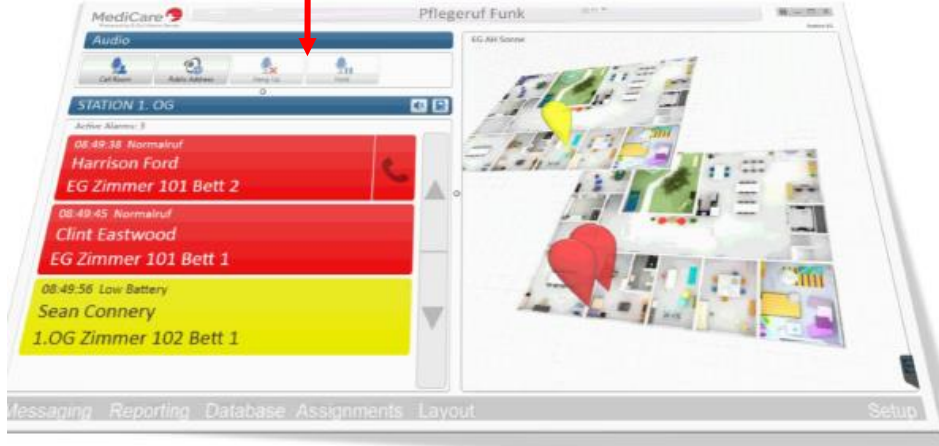

GSM-SOS ÇAĞRI

- Çift yönlü sesli konuşma,
- Gelen çağrılara otomatik cevap verme.
- Gerçek konum gönderme,
- 5 Adet numarayı arama ve SMS gönderme,
- Açık-kapalı alan konum gönderme

ÇAĞRI MERKEZİ

- 3G/4G
- Acil çağrı-SOS-alarmı
- Düşme alarmı
- Hız alarmı
- Sınır Alarmı
- Geçek zamanlı lokasyon.
- SMS veya GPRS ile otomatik takip.
- Google harita ile pozisyon bilgisi
- Konum sapma< 10 mt
- Düşük pil uyarısı
- Koruma sınıfı IP67
- Ağırlık 56 gr.
- Ölçüler 46x48x19 mm
- Çalışma sıcaklığı -20, +55 °C
- Nem %95
- FCC/CE/RoHS
- 128x64 OLED ekran

Kullanım Alanları:

Açık-Kapılı tesisler, Fabrikalar, Hastaneler, AVM 'ler, Ormancılık, Dağcılık

- 3G/4G
- Acil çağrı-SOS-alarmı
- Düşme alarmı
- Hız alarmı
- Sınır Alarmı
- Geçek zamanlı lokasyon.
- SMS veya GPRS ile otomatik takip.
- Google harita ile pozisyon bilgisi
- Konum sapma< 5 mt
- Düşük pil uyarısı
- Koruma sınıfı IP65
- Ağırlık 55 gr.
- Ölçüler 65x40x18 mm
- Çalışma sıcaklığı -20, +55 °C
- Nem %95
- FCC/CE/RoHS