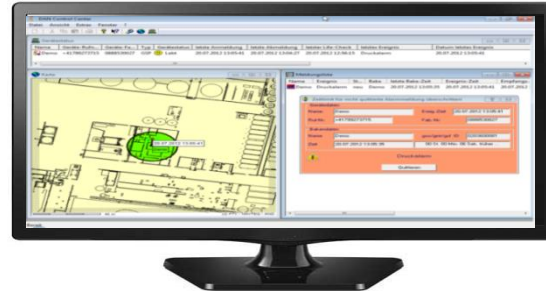

Artık yalnız çalışmıyorsunuz

DIŞ ORTAM

GSM NETWORK

CEP TELEFONU

CEP TELEFONU

MAN DOWN CİHAZI

İZLEME YAZILIMI

Hiç bir altyapı, kablolama, ek cihaza ihtiyaç duymaz.

1. Numarayı arar, ulaşamaz ise 2. numarayı arar.
2. Numaraya ulaşamaz ise 3. numarayı arar.

Hiç bir altyapı, kablolama, ek cihaza ihtiyaç duymaz.