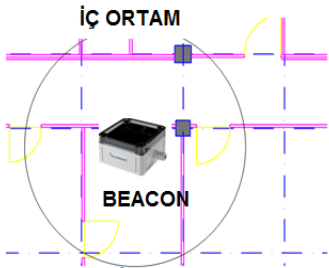

Artık yalnız çalışmıyorsunuz

DIŞ ORTAM

GSM NETWORK

CEP TELEFONU

CEP TELEFONU

MAN DOWN CİHAZI

İZLEME YAZILIMI

Hiç bir altyapı, kablolama, ek cihaza ihtiyaç duymaz.