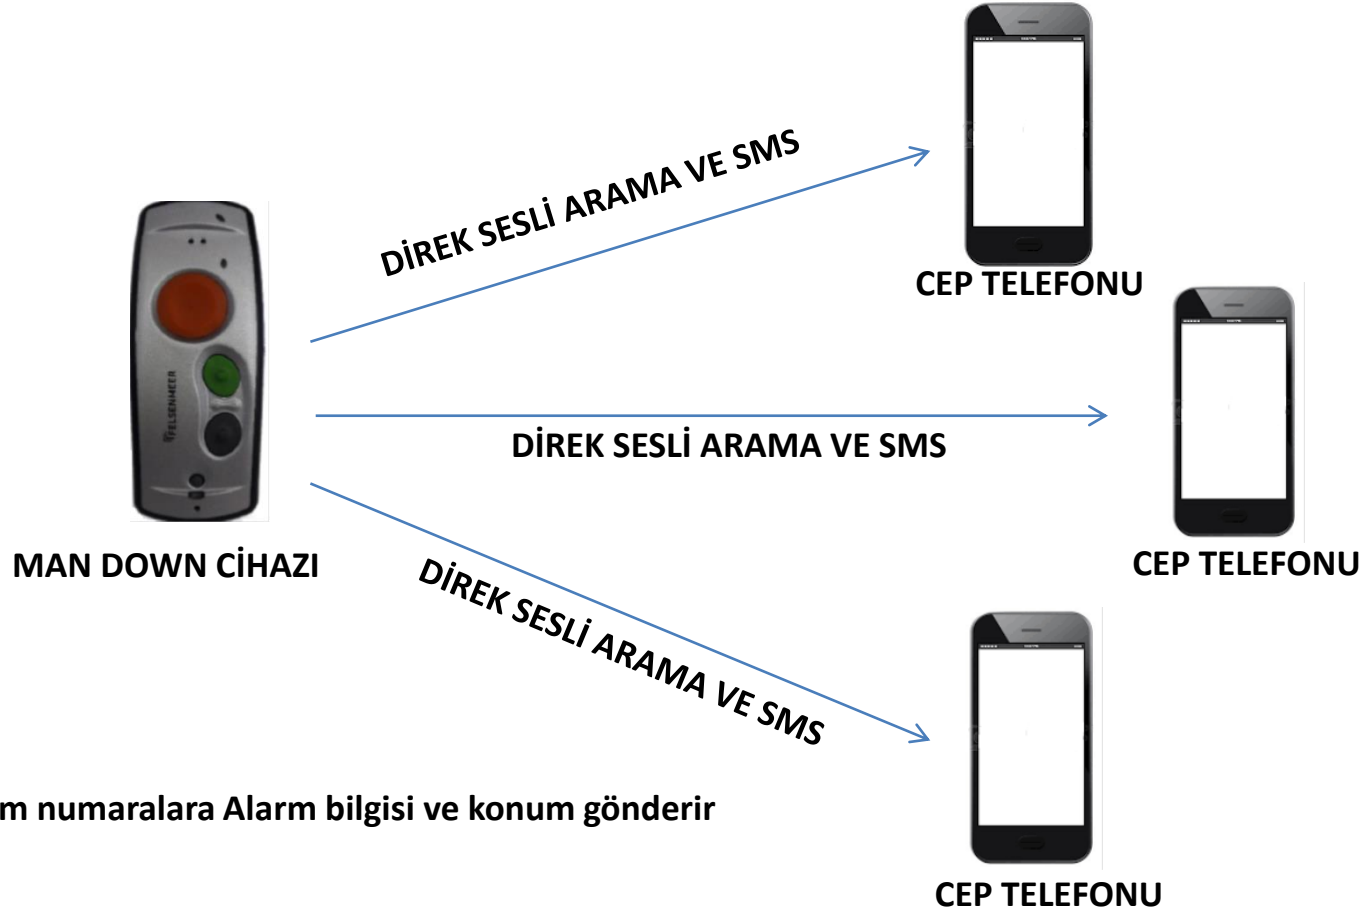

Artık yalnız çalışmıyorsunuz

DIŞ ORTAM

GSM NETWORK

CEP TELEFONU

CEP TELEFONU

MAN DOWN CİHAZI

İZLEME YAZILIMI

Hiç bir altyapı, kablolama, ek cihaza ihtiyaç duymaz.

1. Numarayı arar, ulaşamaz ise 2. numarayı arar.
2. Numaraya ulaşamaz ise 3. numarayı arar.

Hiç bir altyapı, kablolama, ek cihaza ihtiyaç duymaz.